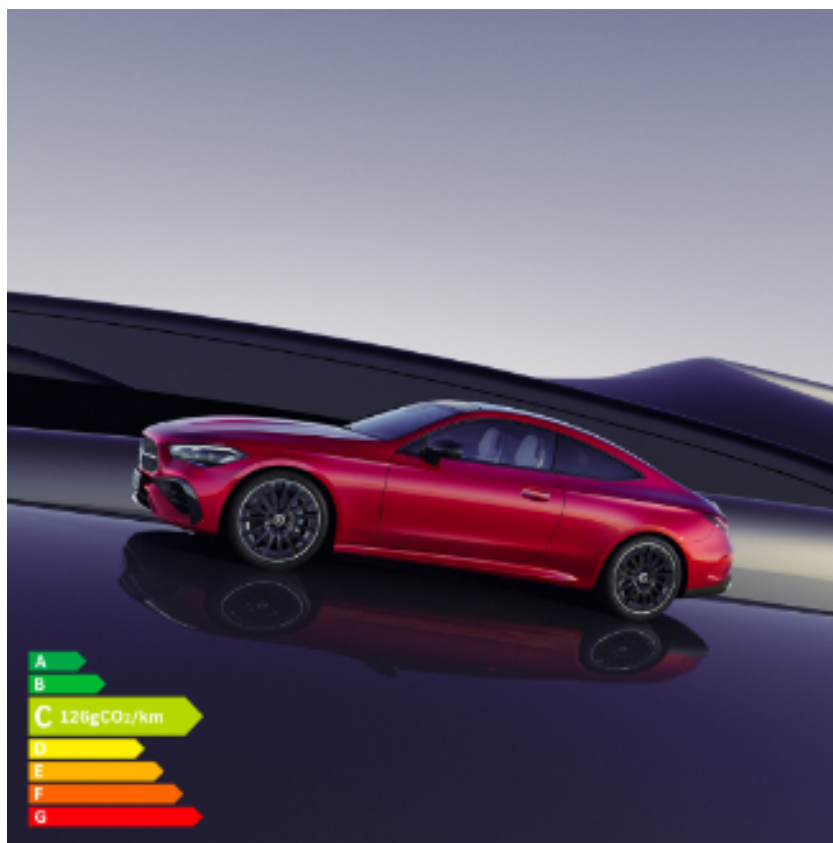

Subaru Annecy

Nouveau Mercedes CLE Coupé

Le 7 mai 2024 - Nouveauté

Découvrez le nouveau Mercedes CLE coupé, l'essence même de la sportivité Mercedes-Benz dans un design élégant.

Sécurité, confort et technologie de pointe sont les mots clés du nouveau modèle !

Personnalisez son intérieur, ajustez les éclairages d'ambiance comme vous le souhaitez parmi 64 couleurs disponibles.

Profitez de 4 places pour un confort maximal et d'une capacité de chargement de 420L.

Disponible en motorisation Hybride Rechargeable et Thermique. Essayez le dès maintenant > [En savoir plus](#)

PS : En option, profitez de la fonction massage à 7 zones.

Au quotidien, prenez les transports en commun #SeDéplacerMoinsPolluer